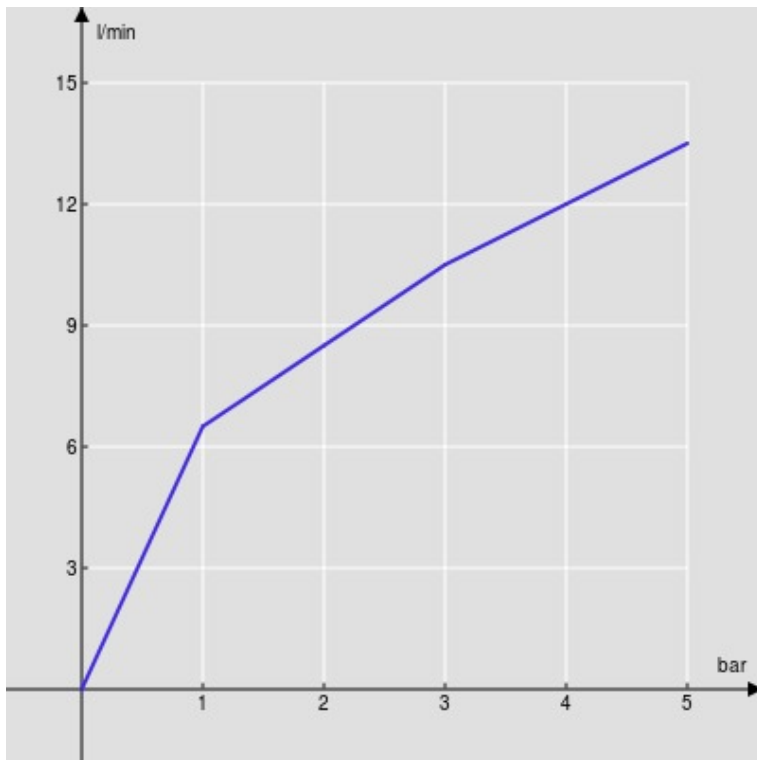

SPECIFICHE

Monocomando a bacinella

Chrome

Aeratore anticalcare M 16,5 x 1

Scarico 1 1/4" push

Flessibili inox ø 3/8"

Limitatore di portata con freno al 50%

Imballo: 56,5 x 29 x 7,1 cm / 0,01163 m<sup>3</sup> / 2,14 kg

CERTIFICAZIONI

DIAGRAMMA DI PORTATA: ACQUA CALDA/FREDDA

— Aeratore

DIAGRAMMA DI PORTATA: ACQUA MISCELATA

— Aeratore