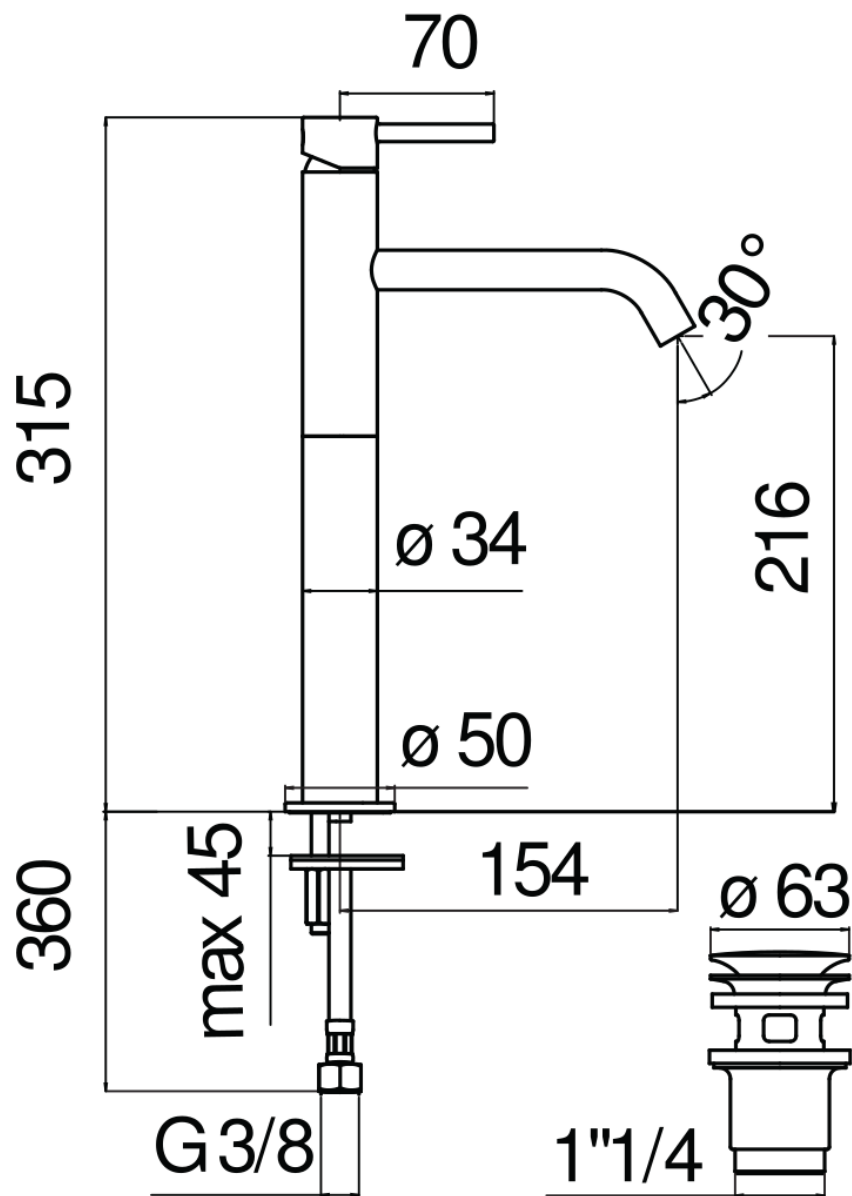

SPECIFICHE

Monocomando a bacinella

Chrome

Aeratore anticalcare M 16,5 x 1

Scarico 1 1/4" push

Flessibili inox ø 3/8"

Limitatore di portata con freno al 50%

Imballo: 56,5 x 29 x 7,1 cm / 0,01163 m<sup>3</sup> / 2,14 kg

CERTIFICAZIONI

DIAGRAMMA DI PORTATA: ACQUA CALDA/FREDDA

— Aeratore

DIAGRAMMA DI PORTATA: ACQUA MISCELATA

— Aeratore