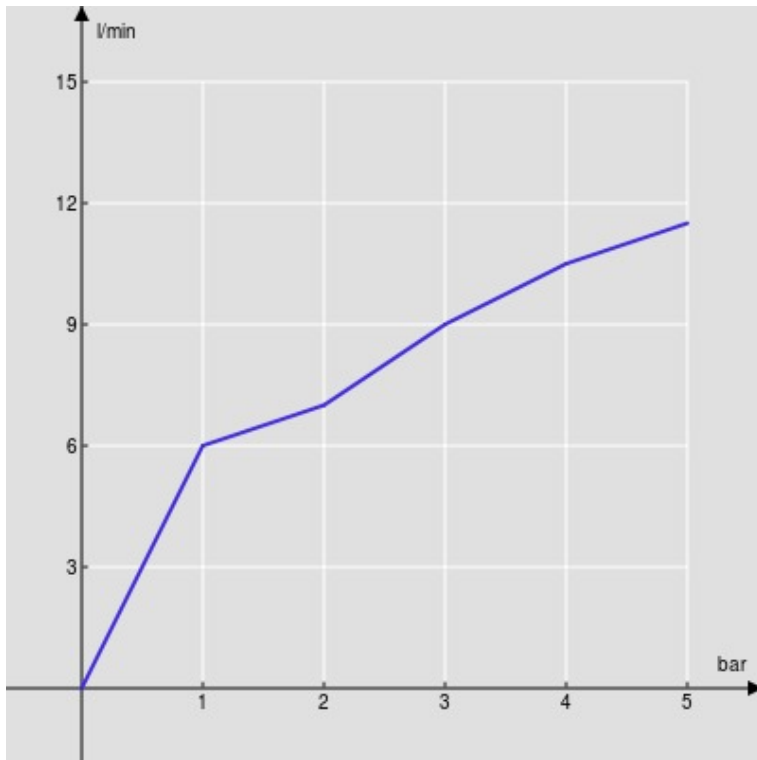

SPECIFICHE

Monocomando a bacinella

Chrome

Aeratore anticalcare M 16,5 x 1

Scarico 1 1/4" push

Flessibili inox ø 3/8"

Limitatore di portata con freno al 50%

Imballo: 56,5 x 29 x 7,1 cm / 0,01163 m<sup>3</sup> / 2,14 kg

CERTIFICAZIONI

DIAGRAMMA DI PORTATA: ACQUA CALDA/FREDDA

— Aeratore

DIAGRAMMA DI PORTATA: ACQUA MISCELATA

— Aeratore